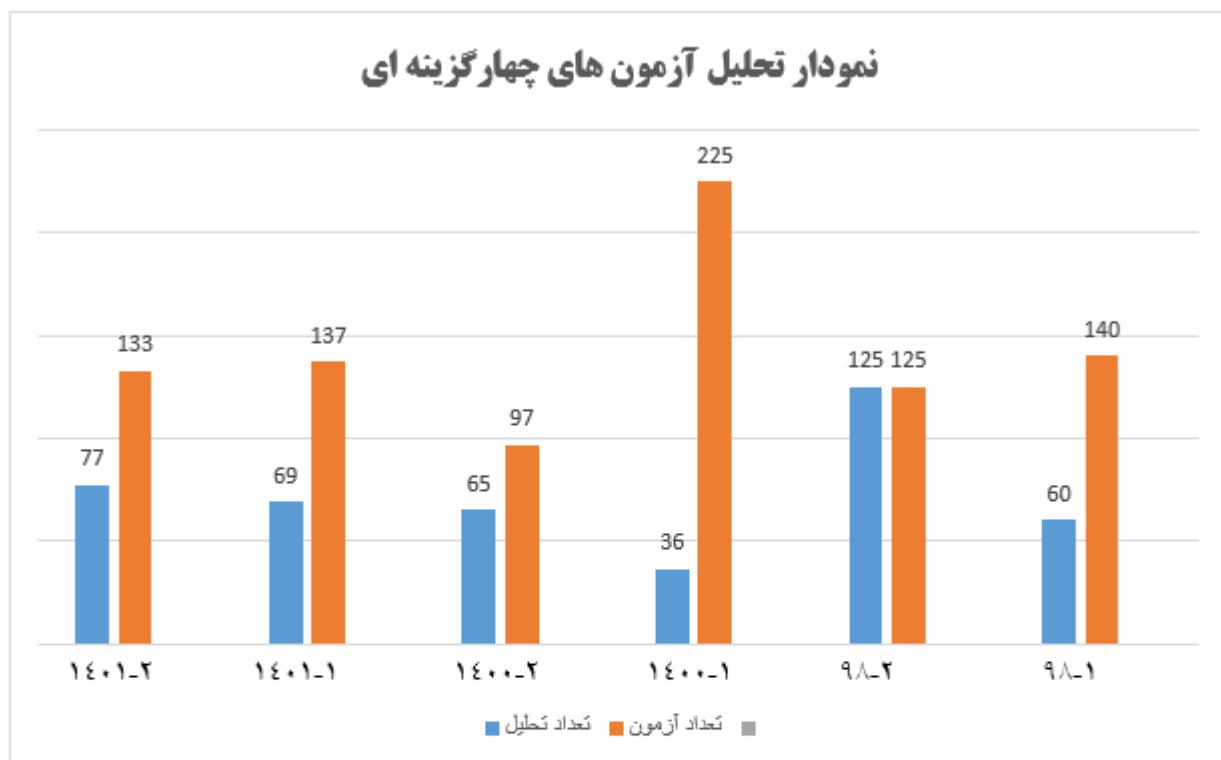

نمودار تحلیل آزمون های چهارگزینه ای

سال تحصیلی	نیمسال	تعداد آزمون چهارگزینه ای	تعداد آزمونهای تحلیل شده
۱۴۰۱-۱۴۰۲	نیمسال دوم	۱۳۳	۷۷
	نیمسال اول	۱۳۷	۶۹
۱۴۰۰-۱۴۰۱	نیمسال دوم	۹۷	۶۵
	نیمسال اول	۲۲۵	۳۶
۹۸-۹۹	نیمسال دوم	۱۲۵	۱۲۵
	نیمسال اول	۱۴۰	۶۰