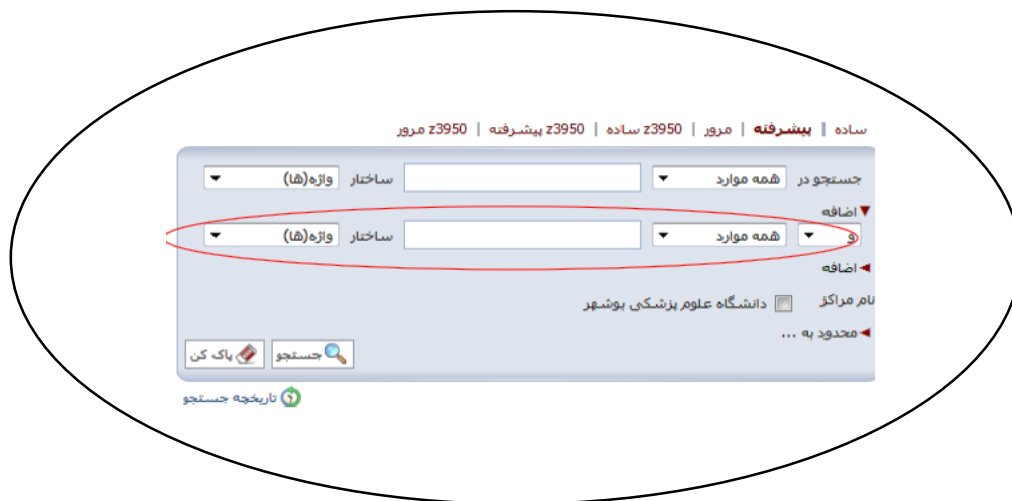

محدوده زمانی سال نشر: انتخاب محدوده زمانی برای مدارک

نام عام مواد: اشاره به ماهیت فیزیکی منبع مورد نظر